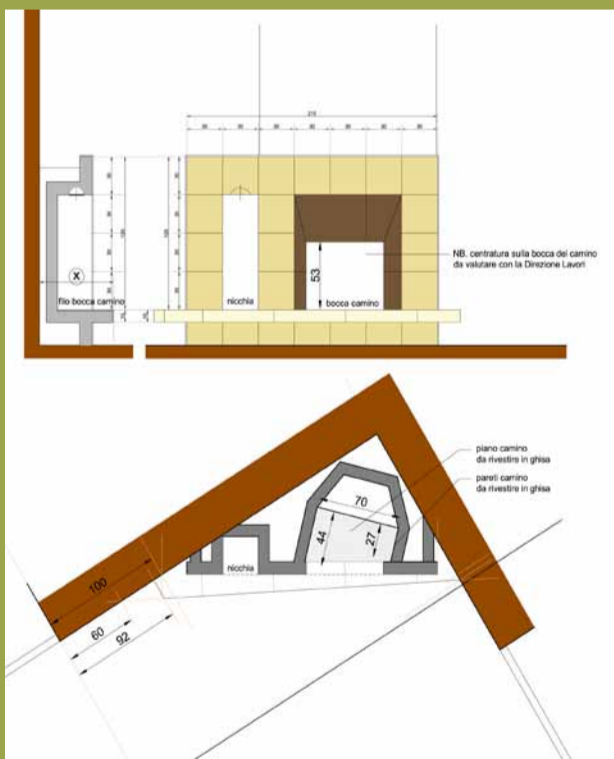

STO MAGGIO GIUGNO LUGLIO AGOSTO MAGGIO GIUGNO LUGLIO AGOSTO MAGGIO GIUGNO

• interno milanese

E' in fase di elaborazione il progetto di ristrutturazione di interni per questo appartamento, destinato ad una **giovane coppia di professionisti** interessati ad una abitazione funzionale ma dall'immagine fortemente caratterizzata.

L'**equilibrata definizione degli spazi** - molti e vari, ma oculatamente dimensionati - ha dato modo di costruire una **scenografia adeguata** alle attese della committenza, giocata su gamme cromatiche morbide e con **pochi accenti di colore**, riservati a pochi personaggi della scena.

Tra questi, emerge il **volume ellittico di supporto TV**, che diviene il perno visivo della lettura dello spazio all'ingresso assolvendo contemporaneamente la funzione di **capace guardaroba**.

• note di stile

Un **nuovo camino** decora questa elegante abitazione, che - nell'ambito della sistemazione d'insieme - ha visto l'occasione di valorizzare il soggiorno ridisegnando il rapporto con questo oggetto.

Inquadrata la bocca in un pannello di gres, il camino diventa il punto di attrazione, animando l'ambiente con nicchie luminose e piani di appoggio che coinvolgono gli oggetti-ricordo.